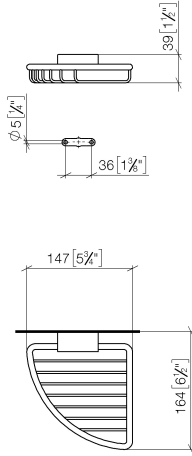

83 281 530

- Breite 150 mm
- Höhe 40 mm
- Ausladung 165 mm

Passt zu: IMO, LULU, MADISON, MEM, TARA, CL.1, LISSÉ, VAIA, META, CYO

	Dark Chrome	83 281 530-19
	Chrom	83 281 530-00
	Platin gebürstet	83 281 530-06
	Platin	83 281 530-08
	Messing (23kt Gold)	83 281 530-09
	Light Gold	83 281 530-26
	Light Gold gebürstet	83 281 530-27
	Messing gebürstet (23kt Gold)	83 281 530-28
	Schwarz matt	83 281 530-33
	Bronze gebürstet	83 281 530-42
	Champagne gebürstet (22kt Gold)	83 281 530-46
	Champagne (22kt Gold)	83 281 530-47
	Chrom gebürstet	83 281 530-93
	Dark Platin gebürstet	83 281 530-99

83 281 530

mm [inches]

83 281 530

Ersatzteile für die
anderen
Oberflächenvarianten
finden Sie hier:
Chrom